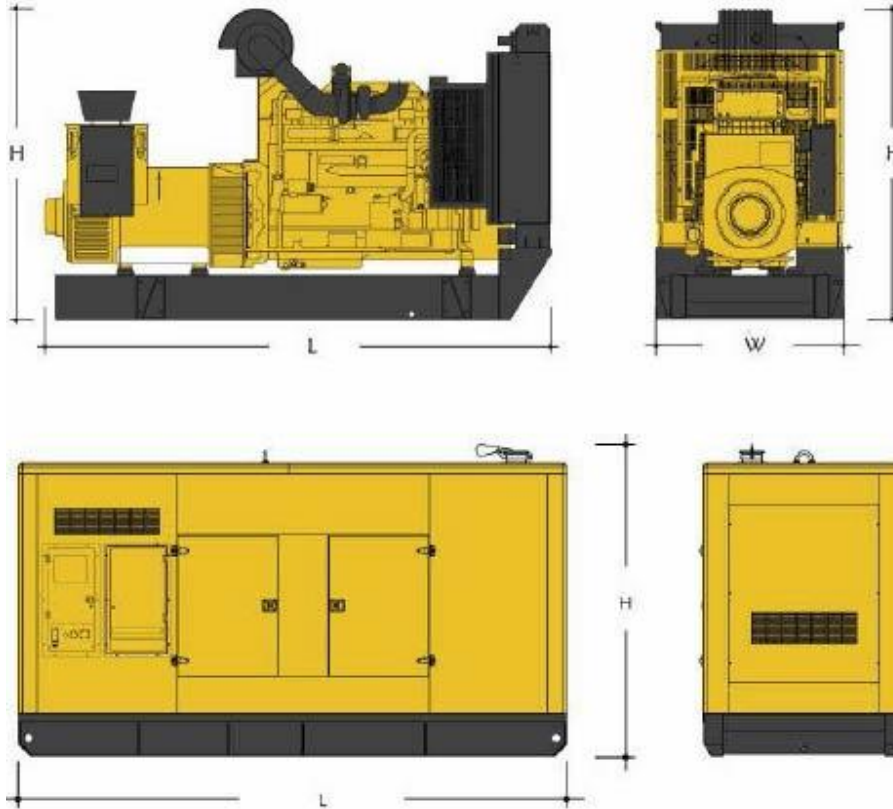

## 1- GJR Series ( From 40 kVA up to 306 kVA )

Product Name	Standby Power kVA	Prime Power kVA	Dimensions							
			With Canopy cm. / kg.				Open Type cm. / kg.			
			L	W	H	Weight	L	W	H	Weight
GJR40	40	36	225	95	160	850	170	95	145	650
GJR55	55	50	225	95	160	1150	170	95	145	850
GJR75	75	68	225	95	160	1250	170	95	150	950
GJR90	90	81	260	95	165	1400	190	95	150	1120
GJR110	110	125	300	110	180	1550	220	110	170	1400
GJR125	125	113	300	110	180	1600	220	110	170	1400
GJR150	150	135	300	110	180	1700	220	110	170	1450
GJR165	165	150	300	110	180	1750	220	110	170	1500
GJR210	210	190	330	110	180	1920	250	110	170	1700
GJR220	220	200	330	110	180	1950	250	110	170	1700
GJR306	306	275	360	125	220	2850	300	125	180	2500

2- GJW Series ( From 320 kVA up to 1100 kVA )

Product Name	Standby Power kVA	Prime Power kVA	Dimensions							
			With Canopy cm. / kg.				Open Type cm. / kg.			
			L	W	H	Weight	L	W	H	Weight
GJW320	320	290	400	135	225	2400	330	135	190	3500
GJW350	350	318	400	135	225	2800	330	135	190	3900
GJW385	385	350	400	135	225	2900	330	135	190	4000
GJW450	450	410	400	135	225	3200	330	135	190	4300
GJW485	485	440	400	135	225	3400	330	135	190	4500
GJW550	550	500	400	135	225	3900	330	135	190	3500
GJW600	600	545	500	220	265	5700	400	220	210	7600
GJW660	660	600	500	220	265	5900	400	220	210	7800
GJW750	750	680	500	220	265	6200	400	220	210	8100
GJW850	850	772	500	220	265	6600	400	220	210	8500
GJW930	930	845	550	220	285	6800	400	220	210	8800
GJW1100	1100	1000	550	220	285	7900	400	220	210	9900

5- GJF Series ( From 60 kVA up to 325 kVA )

Product Name	Standby Power kVA	Prime Power kVA	Dimensions								
			With Canopy cm.				Weight	Open Type cm.			
			L	W	H	L		W	H	Weight	
GJF60	60	54	225	95	160		170	95	150		
GJF275	275	250	380	135	220		280	135	180		
GJF300	300	272	380	135	220		280	135	180		
GJF325	325	295	380	135	220		280	135	180		