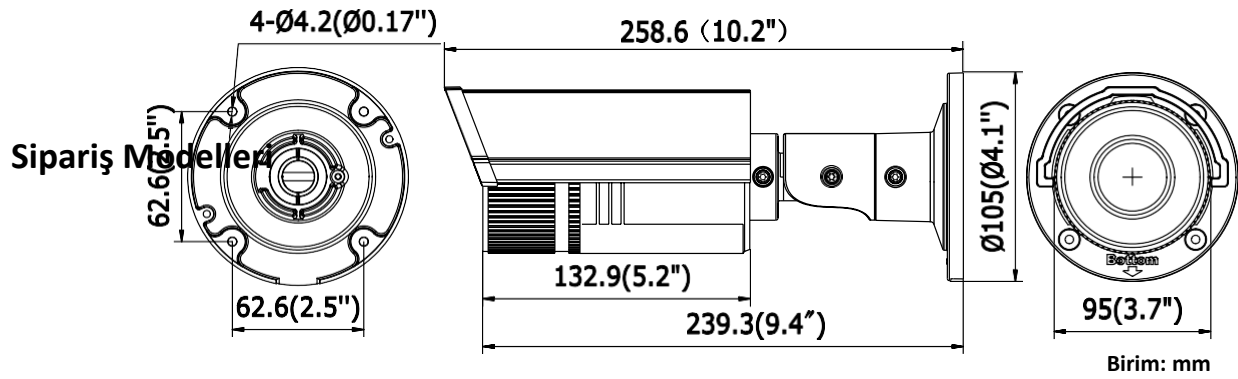

Genel	
Çalışma Koşulları	-30 °C ile 60 °C arası (-22 °F ile 140 °F arası), Nem %95 veya daha az (yoğuşmasız)
Güç Kaynağı	DC12V ± %10, PoE (802.3af)
Güç Tüketimi	Maksimum 7,5 W
Kızılötesi Aralığı	Yaklaşık 20 - 30 metre
Koruma Düzeyi	IP67
Boyut	258,6 × Ø105 mm (10,2 inç × 4,1 inç)
Ağırlık	1200 g (2,6 pound)

HIKVISION

DS-2CD2620-IZS
-S: Ses/Alarm IO

Boyut